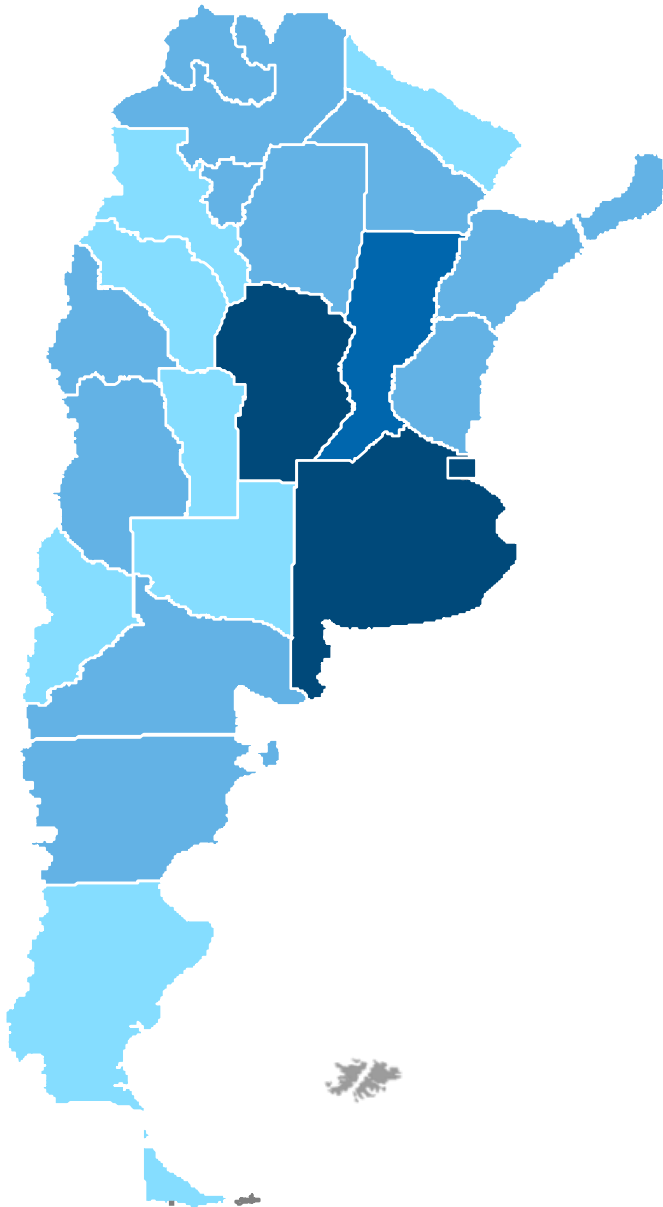

04

DESPLIEGUE

4G

VARIABLE INDICADOR	FUENTE / DETALLE
Datos demográficos Viviendas / Habitantes y de superficie	INDEC: Censo 2010 Serie B N° 2 Tomo 1 (Acceso web: http://www.censo2010.indec.gov.ar/cuadrosDefinitivos/Total_pais/V1- Total_pais.xls).
Resto de la Información (Líneas, Accesos, Cobertura, etc.)	Resolución CNC N° 2220/2012
Despliegue 4G	Resolución CNC N° 1494/2015
AMBA	Área Metropolitana Buenos Aires, para los casos de telefonía fija, dada la metodología de asignación de numeración, las líneas en servicio para CABA son estimadas. Para el análisis de la portabilidad numérica se debe utilizar el AMBA en vez de CABA, dada la metodología de asignación de numeración.

Evolución de Radiobases 4G País

Composición Radiobases a nivel nacional Enero - 2017

DISTRIBUCION RADIOBASES 4G*

- PROVINCIAS CON MÁS DE 1.000 RADIOBASES
- PROVINCIAS ENTRE 500 Y 1.000 RADIOBASES
- PROVINCIAS ENTRE 100 Y 500 RADIOBASES
- PROVINCIAS POR DEBAJO DE 100 RADIOBASES

* La distribución de un proveedor se encuentra estimada con base Junio 2016

DISTRIBUCION RADIOBASES 3G

- PROVINCIAS CON MÁS DE 1.000 RADIOBASES
- PROVINCIAS ENTRE 500 Y 1.000 RADIOBASES
- PROVINCIAS ENTRE 100 Y 500 RADIOBASES
- PROVINCIAS POR DEBAJO DE 100 RADIOBASES

DISTRIBUCION RADIOBASES 2G

- PROVINCIAS CON MÁS DE 2.000 RADIOBASES
- PROVINCIAS ENTRE 1.000 Y 2.000 RADIOBASES
- PROVINCIAS ENTRE 500 Y 1.000 RADIOBASES
- PROVINCIAS POR DEBAJO DE 500 RADIOBASES