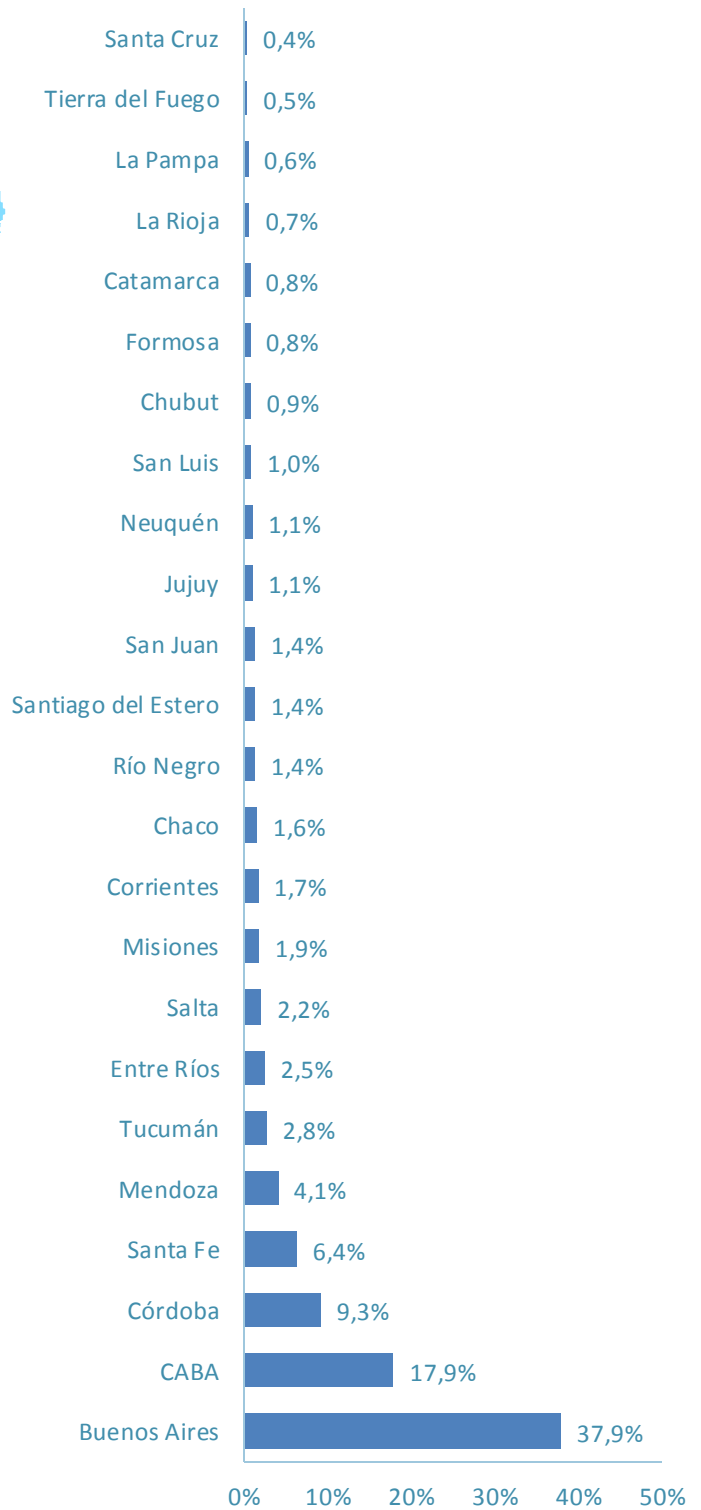

04

DESPLIEGUE

4G

VARIABLE INDICADOR	FUENTE / DETALLE
Datos demográficos Viviendas / Habitantes y de superficie	INDEC: Censo 2010 Serie B N° 2 Tomo 1 (Acceso web: http://www.censo2010.indec.gov.ar/cuadrosDefinitivos/Total_pais/V1- Total_pais.xls).
Resto de la Información (Líneas, Accesos, Cobertura, etc.)	Resolución CNC N° 2220/2012
Despliegue 4G	Resolución CNC N° 1494/2015
AMBA	Área Metropolitana Buenos Aires, para los casos de telefonía fija, dada la metodología de asignación de numeración, las líneas en servicio para CABA son estimadas. Para el análisis de la portabilidad numérica se debe utilizar el AMBA en vez de CABA, dada la metodología de asignación de numeración.

Evolución de Radiobases 4G País

Composición Radiobases a nivel nacional Enero - 2017

DISTRIBUCION RADIOBASES 4G*

- PROVINCIAS CON MÁS DE 1.000 RADIOBASES
- PROVINCIAS ENTRE 500 Y 1.000 RADIOBASES
- PROVINCIAS ENTRE 100 Y 500 RADIOBASES
- PROVINCIAS POR DEBAJO DE 100 RADIOBASES

* La distribución de un proveedor se encuentra estimada con base Junio 2016

DISTRIBUCION RADIOBASES 3G

- PROVINCIAS CON MÁS DE 1.000 RADIOBASES
- PROVINCIAS ENTRE 500 Y 1.000 RADIOBASES
- PROVINCIAS ENTRE 100 Y 500 RADIOBASES
- PROVINCIAS POR DEBAJO DE 100 RADIOBASES

DISTRIBUCION RADIOBASES 2G

- PROVINCIAS CON MÁS DE 2.000 RADIOBASES
- PROVINCIAS ENTRE 1.000 Y 2.000 RADIOBASES
- PROVINCIAS ENTRE 500 Y 1.000 RADIOBASES
- PROVINCIAS POR DEBAJO DE 500 RADIOBASES