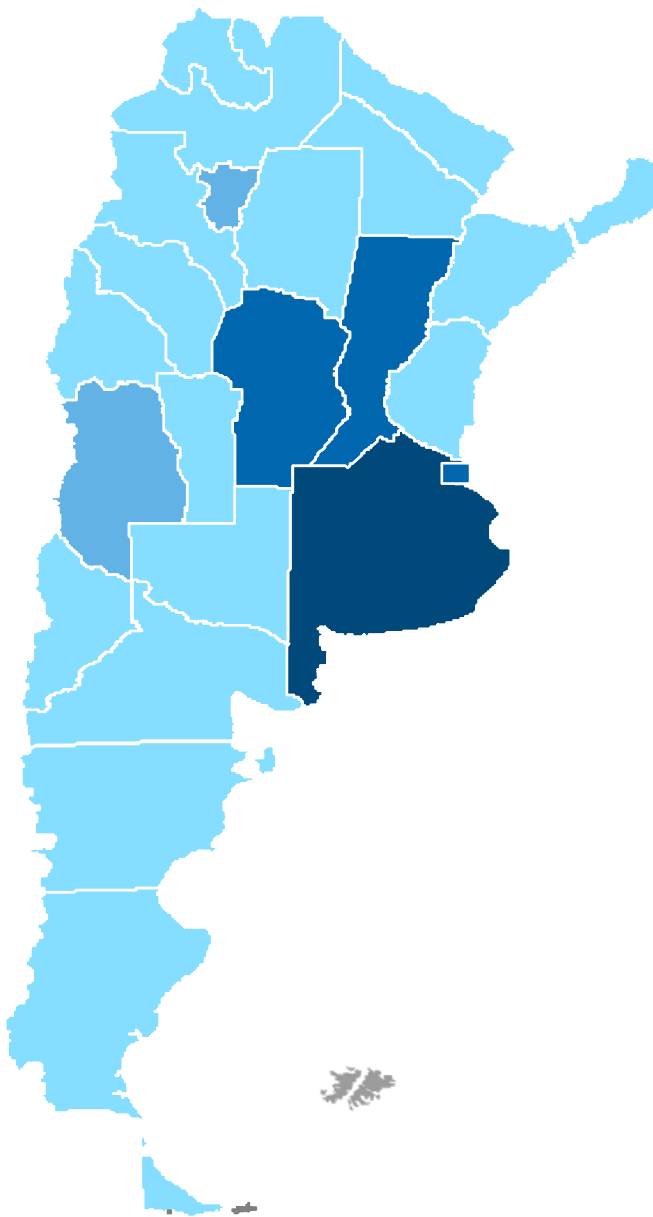

04

DESPLIEGUE

4G

VARIABLE INDICADOR	FUENTE / DETALLE
Datos demográficos Viviendas / Habitantes y de superficie	INDEC: Censo 2010 Serie B N° 2 Tomo 1 (Acceso web: http://www.censo2010.indec.gov.ar/cuadrosDefinitivos/Total_pais/V1- Total_pais.xls).
Resto de la Información (Líneas, Accesos, Cobertura, etc.)	Resolución CNC N° 2220/2012
Despliegue 4G	Resolución CNC N° 1494/2015
AMBA	Área Metropolitana Buenos Aires, para los casos de telefonía fija, dada la metodología de asignación de numeración, las líneas en servicio para CABA son estimadas. Para el análisis de la portabilidad numérica se debe utilizar el AMBA en vez de CABA, dada la metodología de asignación de numeración.

Evolución de Radiobases 4G País

Composición Radiobases a nivel nacional Enero - 2017

DISTRIBUCION RADIOBASES 4G*

- PROVINCIAS CON MÁS DE 1.000 RADIOBASES
- PROVINCIAS ENTRE 500 Y 1.000 RADIOBASES
- PROVINCIAS ENTRE 100 Y 500 RADIOBASES
- PROVINCIAS POR DEBAJO DE 100 RADIOBASES

* La distribución de un proveedor se encuentra estimada con base Junio 2016

DISTRIBUCION RADIOBASES 3G

- PROVINCIAS CON MÁS DE 1.000 RADIOBASES
- PROVINCIAS ENTRE 500 Y 1.000 RADIOBASES
- PROVINCIAS ENTRE 100 Y 500 RADIOBASES
- PROVINCIAS POR DEBAJO DE 100 RADIOBASES

DISTRIBUCION RADIOBASES 2G

- PROVINCIAS CON MÁS DE 2.000 RADIOBASES
- PROVINCIAS ENTRE 1.000 Y 2.000 RADIOBASES
- PROVINCIAS ENTRE 500 Y 1.000 RADIOBASES
- PROVINCIAS POR DEBAJO DE 500 RADIOBASES