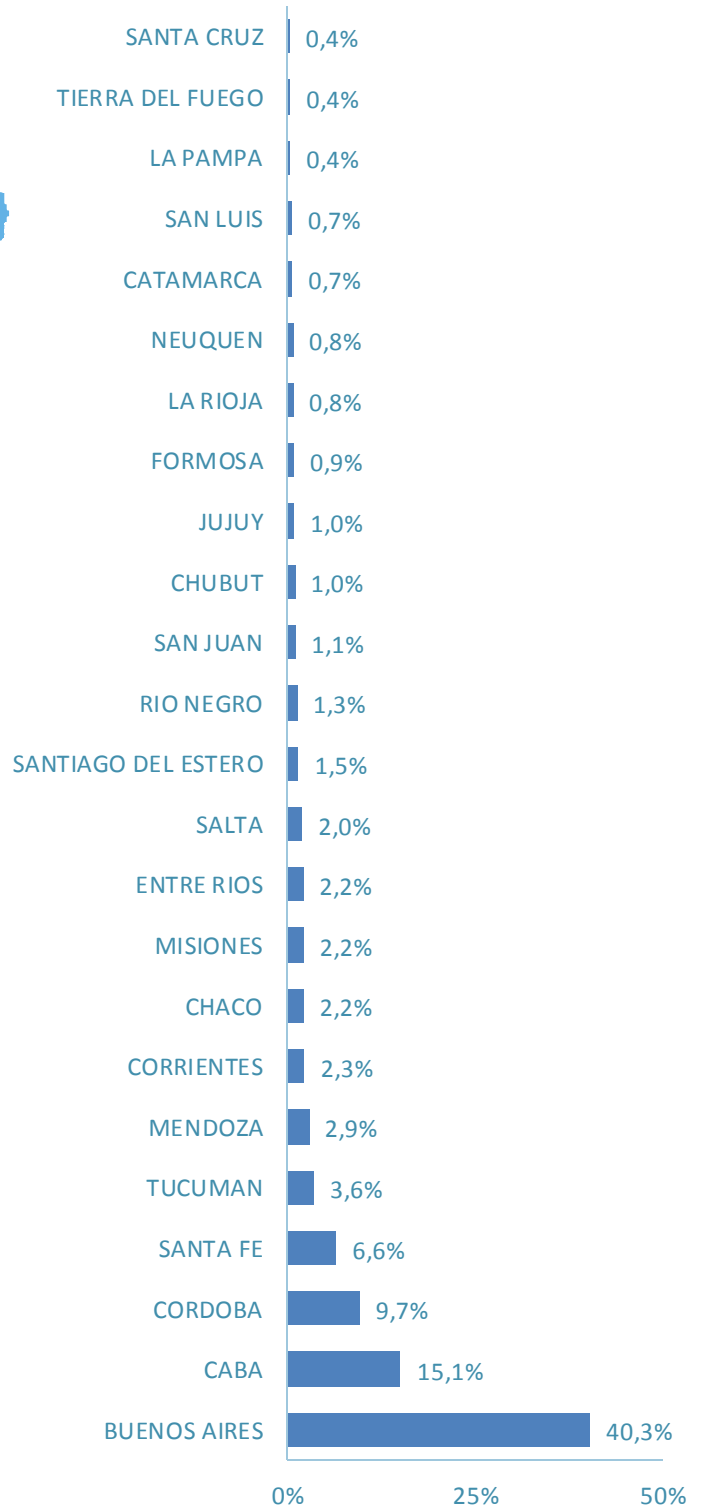

04

DESPLIEGUE

4G

VARIABLE INDICADOR	FUENTE / DETALLE
Datos demográficos Viviendas / Habitantes y de superficie	INDEC: Censo 2010 Serie B N° 2 Tomo 1 (Acceso web: http://www.censo2010.indec.gov.ar/cuadrosDefinitivos/Total_pais/V1- Total_pais.xls).
Resto de la Información (Líneas, Accesos, Cobertura, etc.)	Resolución CNC N° 2220/2012
Despliegue 4G	Resolución CNC N° 1494/2015
AMBA	Área Metropolitana Buenos Aires, para los casos de telefonía fija, dada la metodología de asignación de numeración, las líneas en servicio para CABA son estimadas. Para el análisis de la portabilidad numérica se debe utilizar el AMBA en vez de CABA, dada la metodología de asignación de numeración.

Evolución de Radiobases 4G País

Composición Radiobases a nivel nacional Enero - 2017

DISTRIBUCION RADIOBASES 4G*

- PROVINCIAS CON MÁS DE 1.000 RADIOBASES
- PROVINCIAS ENTRE 500 Y 1.000 RADIOBASES
- PROVINCIAS ENTRE 100 Y 500 RADIOBASES
- PROVINCIAS POR DEBAJO DE 100 RADIOBASES

* La distribución de un proveedor se encuentra estimada con base Junio 2016

DISTRIBUCION RADIOBASES 3G

- PROVINCIAS CON MÁS DE 1.000 RADIOBASES
- PROVINCIAS ENTRE 500 Y 1.000 RADIOBASES
- PROVINCIAS ENTRE 100 Y 500 RADIOBASES
- PROVINCIAS POR DEBAJO DE 100 RADIOBASES

DISTRIBUCION RADIOBASES 2G

- PROVINCIAS CON MÁS DE 2.000 RADIOBASES
- PROVINCIAS ENTRE 1.000 Y 2.000 RADIOBASES
- PROVINCIAS ENTRE 500 Y 1.000 RADIOBASES
- PROVINCIAS POR DEBAJO DE 500 RADIOBASES