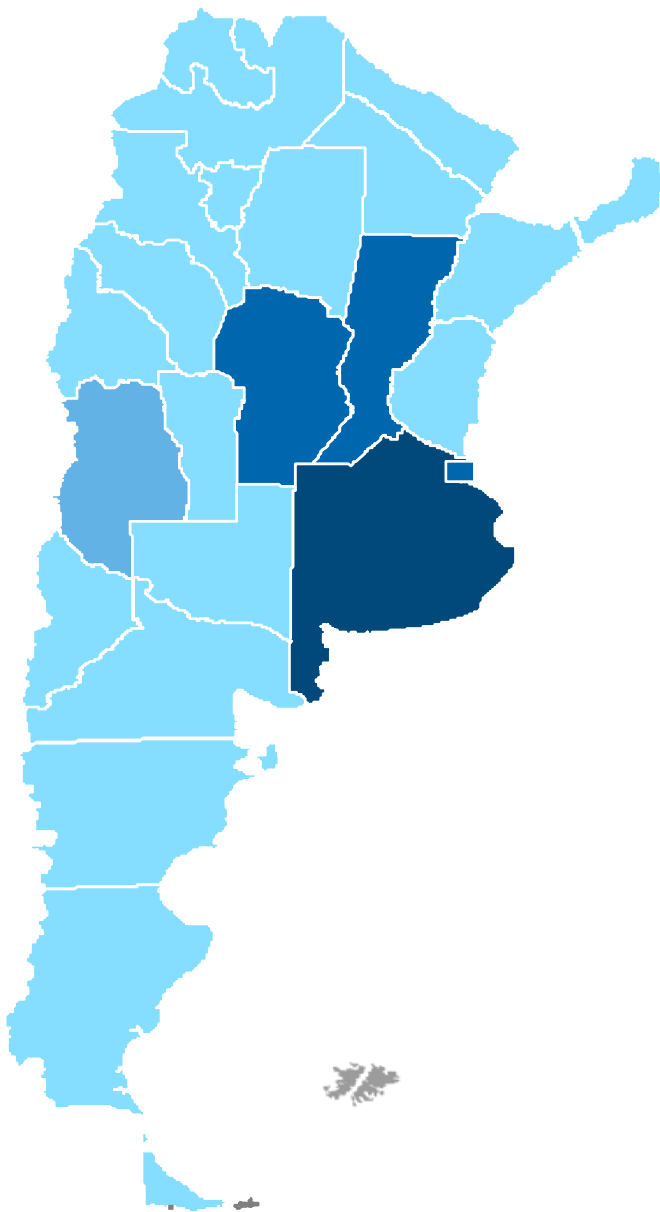

04

DESPLIEGUE

4G

VARIABLE INDICADOR	FUENTE / DETALLE
Datos demográficos Viviendas / Habitantes y de superficie	INDEC: Censo 2010 Serie B N° 2 Tomo 1 (Acceso web: http://www.censo2010.indec.gov.ar/cuadrosDefinitivos/Total_pais/V1- Total_pais.xls).
Resto de la Información (Líneas, Accesos, Cobertura, etc.)	Resolución CNC N° 2220/2012
Despliegue 4G	Resolución CNC N° 1494/2015
AMBA	Área Metropolitana Buenos Aires, para los casos de telefonía fija, dada la metodología de asignación de numeración, las líneas en servicio para CABA son estimadas. Para el análisis de la portabilidad numérica se debe utilizar el AMBA en vez de CABA, dada la metodología de asignación de numeración.

Evolución de Radiobases 4G País

Composición Radiobases a nivel nacional Enero - 2017

DISTRIBUCION RADIOBASES 4G*

- PROVINCIAS CON MÁS DE 1.000 RADIOBASES
- PROVINCIAS ENTRE 500 Y 1.000 RADIOBASES
- PROVINCIAS ENTRE 100 Y 500 RADIOBASES
- PROVINCIAS POR DEBAJO DE 100 RADIOBASES

* La distribución de un proveedor se encuentra estimada con base Junio 2016

DISTRIBUCION RADIOBASES 3G

- PROVINCIAS CON MÁS DE 1.000 RADIOBASES
- PROVINCIAS ENTRE 500 Y 1.000 RADIOBASES
- PROVINCIAS ENTRE 100 Y 500 RADIOBASES
- PROVINCIAS POR DEBAJO DE 100 RADIOBASES

DISTRIBUCION RADIOBASES 2G

- PROVINCIAS CON MÁS DE 2.000 RADIOBASES
- PROVINCIAS ENTRE 1.000 Y 2.000 RADIOBASES
- PROVINCIAS ENTRE 500 Y 1.000 RADIOBASES
- PROVINCIAS POR DEBAJO DE 500 RADIOBASES