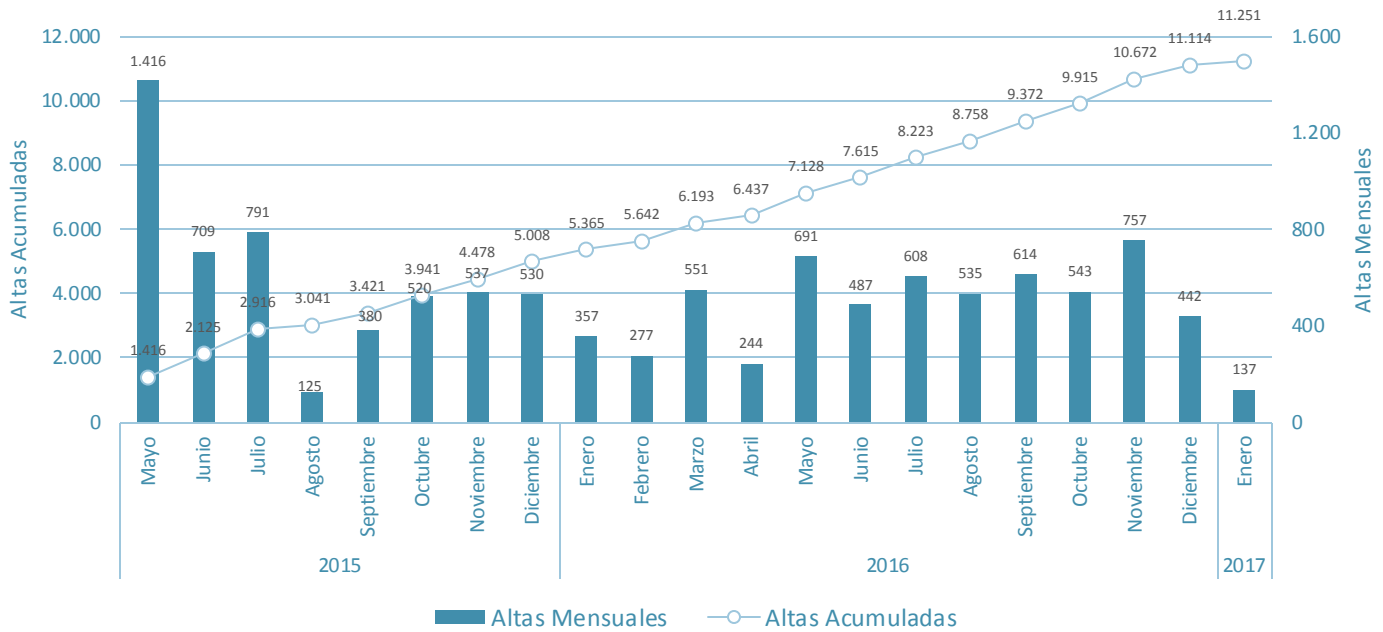

04

DESPLIEGUE

4G

VARIABLE INDICADOR	FUENTE / DETALLE
Datos demográficos Viviendas / Habitantes y de superficie	INDEC: Censo 2010 Serie B N° 2 Tomo 1 (Acceso web: http://www.censo2010.indec.gov.ar/cuadrosDefinitivos/Total_pais/V1- Total_pais.xls).
Resto de la Información (Líneas, Accesos, Cobertura, etc.)	Resolución CNC N° 2220/2012
Despliegue 4G	Resolución CNC N° 1494/2015
AMBA	Área Metropolitana Buenos Aires, para los casos de telefonía fija, dada la metodología de asignación de numeración, las líneas en servicio para CABA son estimadas. Para el análisis de la portabilidad numérica se debe utilizar el AMBA en vez de CABA, dada la metodología de asignación de numeración.

DISTRIBUCION RADIOBASES 4G

En el año 2014 se llamó a Concurso Público para la adjudicación de frecuencias destinadas a la prestación de los Servicios de Comunicaciones Personales (PCS), del Servicio de Radiocomunicaciones Móvil Celular (SRMC) y del Servicio de Comunicaciones Móviles Avanzadas (SCMA); aprobándose el correspondiente Pliego de Bases y Condiciones del Concurso, cuyo Anexo III contempla las obligaciones de los adjudicatarios con relación a la cobertura de servicio dentro de áreas y plazos determinados en diferentes etapas.

Evolución de Radiobases 4G País

Composición Radiobases a nivel nacional Enero - 2017

DISTRIBUCION RADIOBASES 4G*

- PROVINCIAS CON MÁS DE 1.000 RADIOBASES
- PROVINCIAS ENTRE 500 Y 1.000 RADIOBASES
- PROVINCIAS ENTRE 100 Y 500 RADIOBASES
- PROVINCIAS POR DEBAJO DE 100 RADIOBASES

DISTRIBUCION RADIOBASES 2G

- PROVINCIAS CON MÁS DE 2.000 RADIOBASES
- PROVINCIAS ENTRE 1.000 Y 2.000 RADIOBASES
- PROVINCIAS ENTRE 500 Y 1.000 RADIOBASES
- PROVINCIAS POR DEBAJO DE 500 RADIOBASES