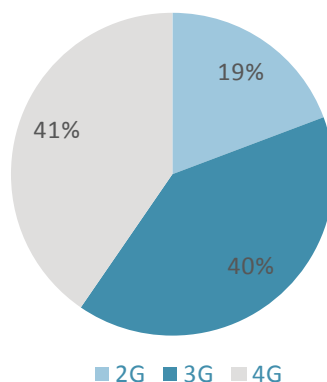

04

DESPLIEGUE

4G

VARIABLE INDICADOR	FUENTE / DETALLE
Datos demográficos Viviendas / Habitantes y de superficie	INDEC: Censo 2010 Serie B N° 2 Tomo 1 (Acceso web: http://www.censo2010.indec.gov.ar/cuadrosDefinitivos/Total_pais/V1- Total_pais.xls).
Resto de la Información (Líneas, Accesos, Cobertura, etc.)	Resolución CNC N° 2220/2012
Despliegue 4G	Resolución CNC N° 1494/2015
AMBA	Área Metropolitana Buenos Aires, para los casos de telefonía fija, dada la metodología de asignación de numeración, las líneas en servicio para CABA son estimadas. Para el análisis de la portabilidad numérica se debe utilizar el AMBA en vez de CABA, dada la metodología de asignación de numeración.

DISTRIBUCION RADIOBASES 4G

En el año 2014 se llamó a Concurso Público para la adjudicación de frecuencias destinadas a la prestación de los Servicios de Comunicaciones Personales (PCS), del Servicio de Radiocomunicaciones Móvil Celular (SRMC) y del Servicio de Comunicaciones Móviles Avanzadas (SCMA); aprobándose el correspondiente Pliego de Bases y Condiciones del Concurso, cuyo Anexo III contempla las obligaciones de los adjudicatarios con relación a la cobertura de servicio dentro de áreas y plazos determinados en diferentes etapas.

Evolución de Radiobases 4G País

Composición Radiobases a nivel nacional Enero - 2017

DISTRIBUCION RADIOBASES 4G*

- PROVINCIAS CON MÁS DE 1.000 RADIOBASES
- PROVINCIAS ENTRE 500 Y 1.000 RADIOBASES
- PROVINCIAS ENTRE 100 Y 500 RADIOBASES
- PROVINCIAS POR DEBAJO DE 100 RADIOBASES