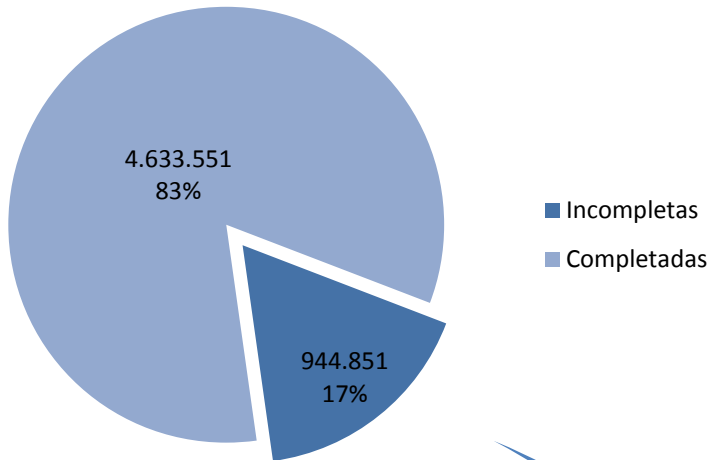

SOLICITUDES DE PORTACION – ESTADO ACTUAL