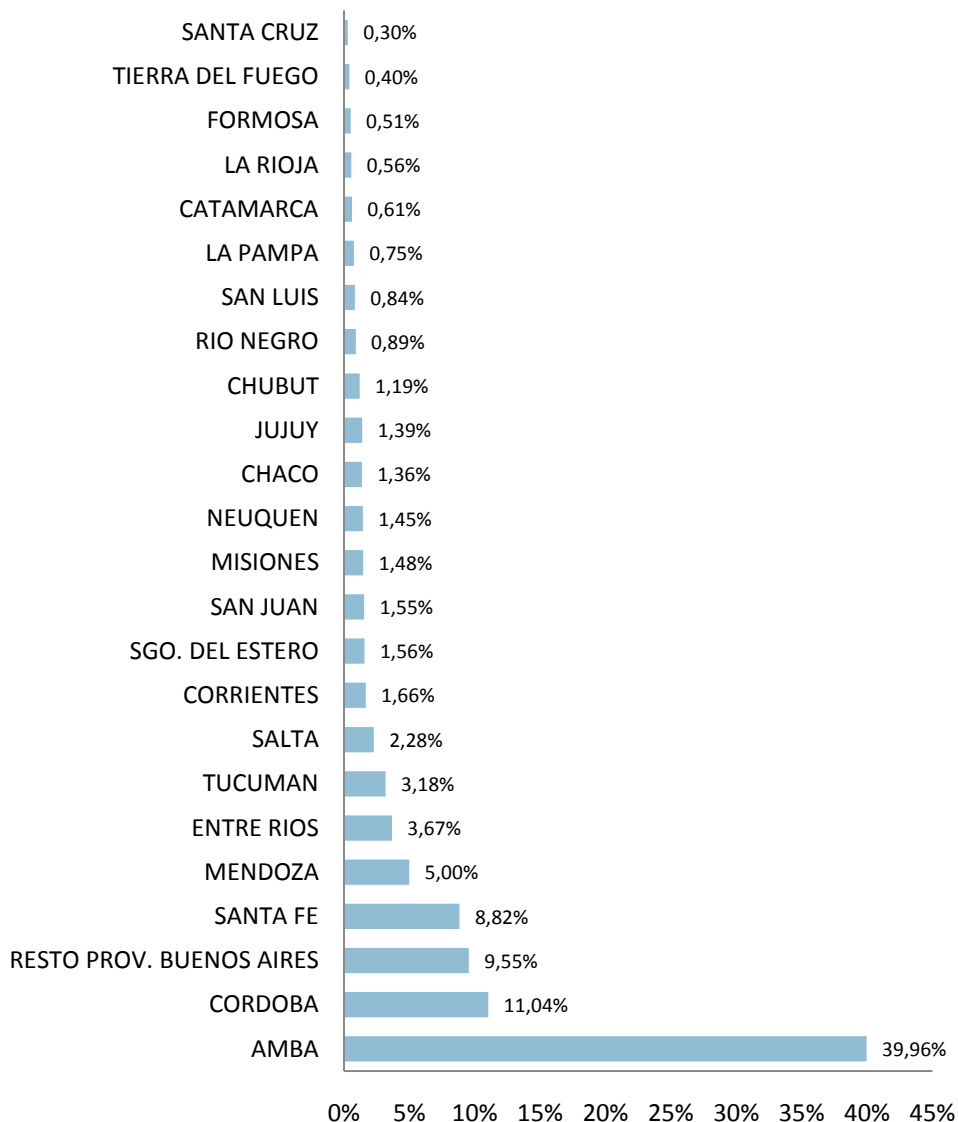

PARTICIPACIÓN DE PORTACIONES POR PROVINCIA ENERO 2017