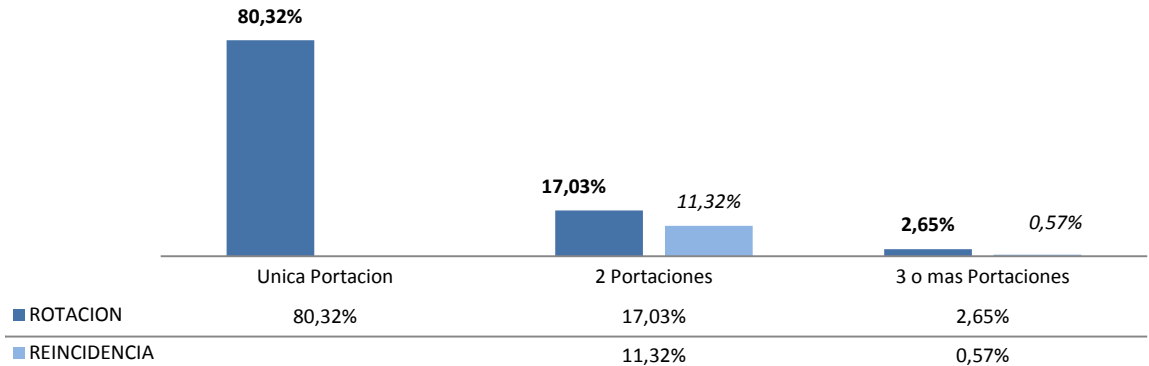

PORTACIONES POR LÍNEA ENERO 2017

PORTACIONES 2012 - 2017

ACTUALIZACION A ENERO 2017

No Reincidentes: Líneas que portaron una o mas veces, pero que no volvieron al prestador de donde migraron originalmente.

Reincidentes: Líneas que portaron al menos dos veces , cuya última portación fue volver al prestador de donde migraron originalmente.