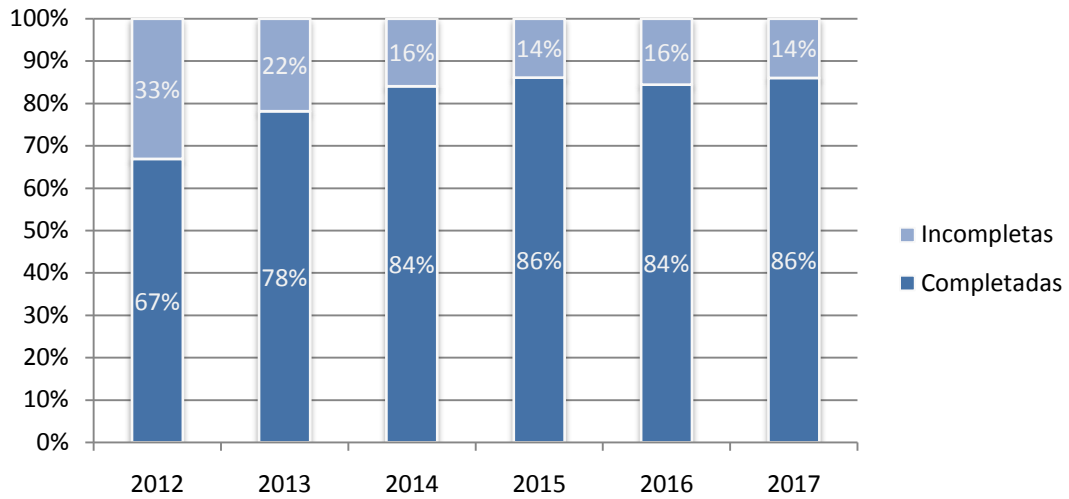

PARTICIPACIÓN DE PORTACIONES POR PROVINCIA ENERO 2017

PORTACIONES POR LÍNEA ENERO 2017

PORTACIONES 2012 - 2017

ACTUALIZACION A ENERO 2017

No Reincidentes: Líneas que portaron una o mas veces, pero que no volvieron al prestador de donde migraron originalmente.

Reincidentes: Líneas que portaron al menos dos veces , cuya última portación fue volver al prestador de donde migraron originalmente.

RELACIÓN PORTABILIDAD – POBLACIÓN ACTIVA

	ene-17
■ Poblacion Activa	32.667.995
■ Port In Acumulado	4.608.280

SOLICITUDES DE PORTACION – ESTADO ACTUAL

SOLICITUDES DE PORTACION – EVOLUCION DEL RESULTADO

SOLICITUDES DE PORTACION – EVOLUCION POR TIPO DE RECHAZO

PORTACIONES INCOMPLETAS – RECHAZOS DONANTE - MOTIVOS