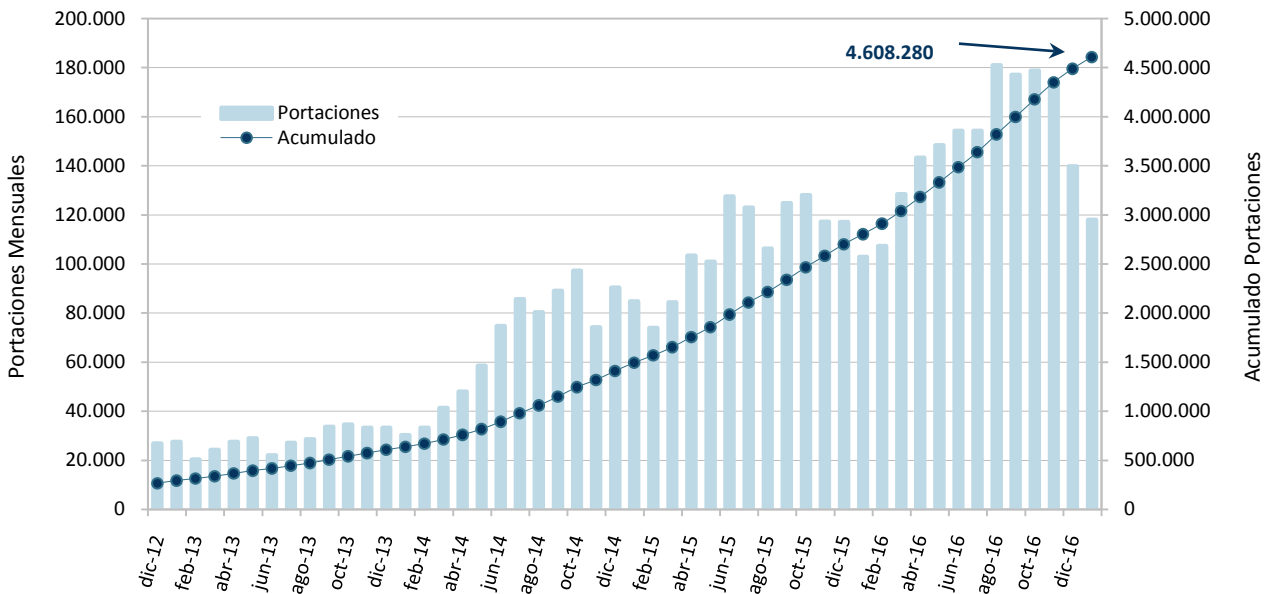

03

PORTABILIDAD

PORTABILIDAD NUMÉRICA: EVOLUCIÓN (Marzo de 2012 – Enero de 2017)

La Portabilidad Numérica es técnicamente la capacidad que permite al Usuario Titular cambiar de Prestador de servicios portables, conservando su número, dentro de la misma Área Local, de conformidad con las disposiciones del Plan Fundamental de Numeración Nacional.

De esta manera, se permite a los usuarios del servicio de telefonía móvil cambiar de compañía prestadora cuando así lo deseen, sin perder su número de línea en la migración.

PORTACIONES TOTALES

COMPARACIÓN MENSUAL DE PORTACIONES 2013 - 2017

AÑO 2013			AÑO 2014			AÑO 2015			AÑO 2016			AÑO 2017		
Mes	Portaciones	Acumulado	Mes	Portaciones	Acumulado	Mes	Portaciones	Acumulado	Mes	Portaciones	Acumulado	Mes	Portaciones	Acumulado
ene-13	27.555	294.769	ene-14	30.223	638.478	ene-15	84.687	1.495.663	ene-16	102.891	2.804.973	ene-17	117.961	4.608.280
feb-13	20.329	315.098	feb-14	33.185	671.663	feb-15	73.881	1.569.544	feb-16	107.273	2.912.246			
mar-13	24.265	339.363	mar-14	41.372	713.035	mar-15	84.411	1.653.955	mar-16	128.411	3.040.657			
abr-13	27.522	366.885	abr-14	48.043	761.078	abr-15	103.422	1.757.377	abr-16	143.274	3.183.931			
may-13	28.883	395.768	may-14	58.527	819.605	may-15	100.936	1.858.313	may-16	148.327	3.332.258			
jun-13	22.065	417.833	jun-14	74.669	894.274	jun-15	127.486	1.985.799	jun-16	154.196	3.486.454			
jul-13	27.105	444.938	jul-14	85.713	979.987	jul-15	122.893	2.108.692	jul-16	154.234	3.640.688			
ago-13	28.542	473.480	ago-14	80.264	1.060.251	ago-15	106.316	2.215.008	ago-16	180.968	3.821.656			
sep-13	33.683	507.163	sep-14	88.994	1.149.245	sep-15	124.779	2.339.787	sep-16	177.072	3.998.728			
oct-13	34.563	541.726	oct-14	97.254	1.246.499	oct-15	128.001	2.467.788	oct-16	178.771	4.177.499			
nov-13	33.236	574.962	nov-14	74.132	1.320.631	nov-15	117.154	2.584.942	nov-16	173.043	4.350.542			
dic-13	33.293	608.255	dic-14	90.345	1.410.976	dic-15	117.140	2.702.082	dic-16	139.777	4.490.319			