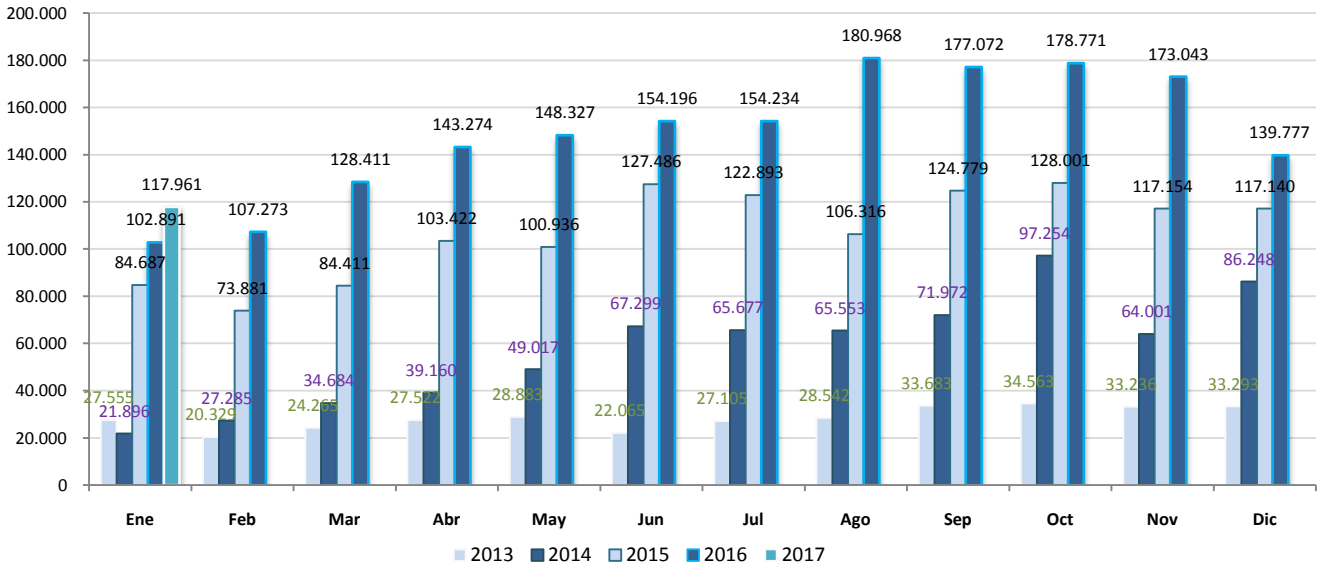

03

PORTABILIDAD

PORTABILIDAD NUMÉRICA: EVOLUCIÓN (Marzo de 2012 – Enero de 2017)

La Portabilidad Numérica es técnicamente la capacidad que permite al Usuario Titular cambiar de Prestador de servicios portables, conservando su número, dentro de la misma Área Local, de conformidad con las disposiciones del Plan Fundamental de Numeración Nacional.

De esta manera, se permite a los usuarios del servicio de telefonía móvil cambiar de compañía prestadora cuando así lo deseen, sin perder su número de línea en la migración.

PORTACIONES TOTALES

COMPARACIÓN MENSUAL DE PORTACIONES 2013 - 2017

AÑO 2013			AÑO 2014			AÑO 2015			AÑO 2016			AÑO 2017		
Mes	Portaciones	Acumulado	Mes	Portaciones	Acumulado	Mes	Portaciones	Acumulado	Mes	Portaciones	Acumulado	Mes	Portaciones	Acumulado
ene-13	27.555	294.769	ene-14	30.223	638.478	ene-15	84.687	1.495.663	ene-16	102.891	2.804.973	ene-17	117.961	4.608.280
feb-13	20.329	315.098	feb-14	33.185	671.663	feb-15	73.881	1.569.544	feb-16	107.273	2.912.246			
mar-13	24.265	339.363	mar-14	41.372	713.035	mar-15	84.411	1.653.955	mar-16	128.411	3.040.657			
abr-13	27.522	366.885	abr-14	48.043	761.078	abr-15	103.422	1.757.377	abr-16	143.274	3.183.931			
may-13	28.883	395.768	may-14	58.527	819.605	may-15	100.936	1.858.313	may-16	148.327	3.332.258			
jun-13	22.065	417.833	jun-14	74.669	894.274	jun-15	127.486	1.985.799	jun-16	154.196	3.486.454			
jul-13	27.105	444.938	jul-14	85.713	979.987	jul-15	122.893	2.108.692	jul-16	154.234	3.640.688			
ago-13	28.542	473.480	ago-14	80.264	1.060.251	ago-15	106.316	2.215.008	ago-16	180.968	3.821.656			
sep-13	33.683	507.163	sep-14	88.994	1.149.245	sep-15	124.779	2.339.787	sep-16	177.072	3.998.728			
oct-13	34.563	541.726	oct-14	97.254	1.246.499	oct-15	128.001	2.467.788	oct-16	178.771	4.177.499			
nov-13	33.236	574.962	nov-14	74.132	1.320.631	nov-15	117.154	2.584.942	nov-16	173.043	4.350.542			
dic-13	33.293	608.255	dic-14	90.345	1.410.976	dic-15	117.140	2.702.082	dic-16	139.777	4.490.319			