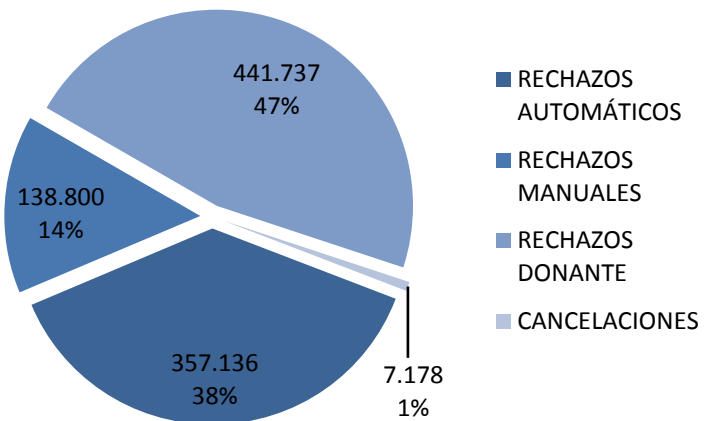

SOLICITUDES DE PORTACION – ESTADO ACTUAL