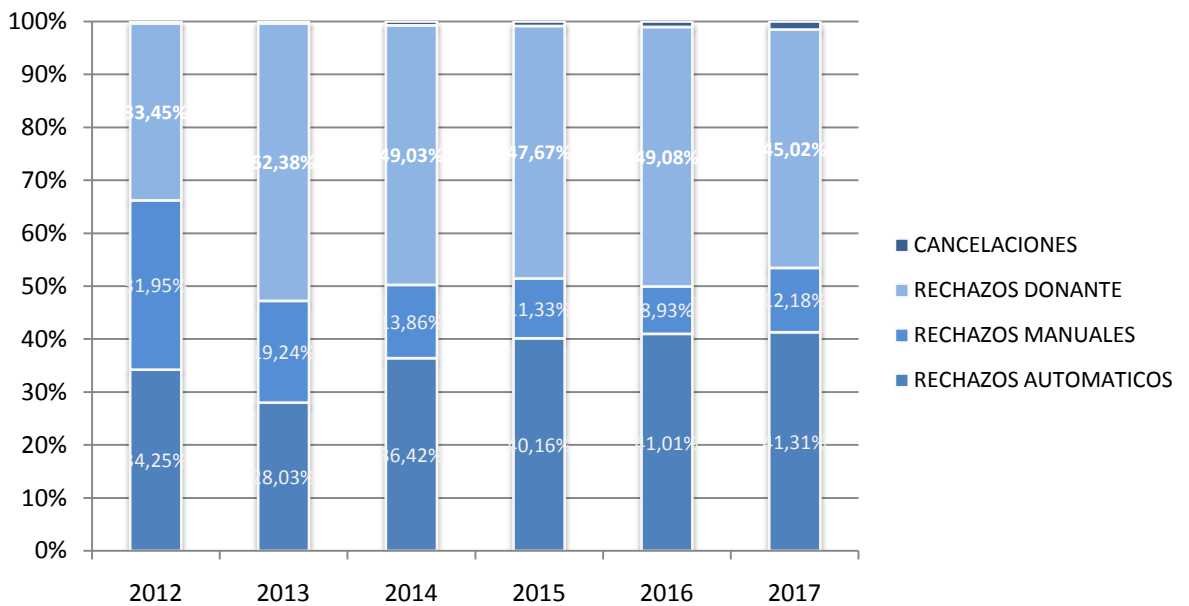

PARTICIPACIÓN DE PORTACIONES POR PROVINCIA ENERO 2017

PORTACIONES POR LÍNEA ENERO 2017

PORTACIONES 2012 - 2017

ACTUALIZACION A ENERO 2017

No Reincidentes: Líneas que portaron una o mas veces, pero que no volvieron al prestador de donde migraron originalmente.

Reincidentes: Líneas que portaron al menos dos veces , cuya última portación fue volver al prestador de donde migraron originalmente.

RELACIÓN PORTABILIDAD – POBLACIÓN ACTIVA

	ene-17
■ Poblacion Activa	32.667.995
■ Port In Acumulado	4.608.280

SOLICITUDES DE PORTACION – ESTADO ACTUAL

SOLICITUDES DE PORTACION – EVOLUCION DEL RESULTADO

SOLICITUDES DE PORTACION – EVOLUCION POR TIPO DE RECHAZO

PORTACIONES INCOMPLETAS – RECHAZOS DONANTE - MOTIVOS