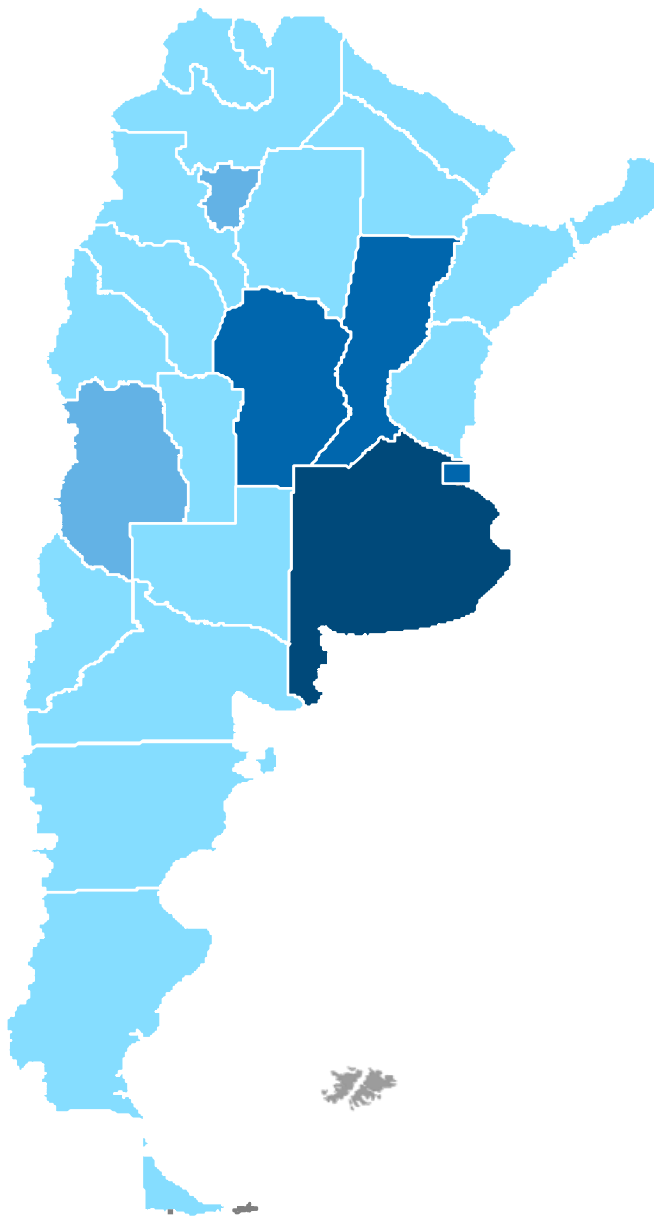

04

DESPLIEGUE

4G

VARIABLE INDICADOR	FUENTE / DETALLE
Datos demográficos Viviendas / Habitantes y de superficie	INDEC: Censo 2010 Serie B N° 2 Tomo 1 (Acceso web: http://www.censo2010.indec.gov.ar/cuadrosDefinitivos/Total_pais/V1- Total_pais.xls).
Resto de la Información (Líneas, Accesos, Cobertura, etc.)	Resolución CNC N° 2220/2012
Despliegue 4G	Resolución CNC N° 1494/2015
AMBA	Área Metropolitana Buenos Aires, para los casos de telefonía fija, dada la metodología de asignación de numeración, las líneas en servicio para CABA son estimadas. Para el análisis de la portabilidad numérica se debe utilizar el AMBA en vez de CABA, dada la metodología de asignación de numeración.

Evolución de Radiobases 4G País

Composición Radiobases a nivel nacional 1er Semestre Año 2016

DISTRIBUCION RADIOBASES 4G

- PROVINCIAS CON MÁS DE 1.000 RADIOBASES
- PROVINCIAS ENTRE 500 Y 1.000 RADIOBASES
- PROVINCIAS ENTRE 100 Y 500 RADIOBASES
- PROVINCIAS POR DEBAJO DE 100 RADIOBASES

DISTRIBUCION RADIOBASES 3G

- PROVINCIAS CON MÁS DE 1.000 RADIOBASES
- PROVINCIAS ENTRE 500 Y 1.000 RADIOBASES
- PROVINCIAS ENTRE 100 Y 500 RADIOBASES
- PROVINCIAS POR DEBAJO DE 100 RADIOBASES

DISTRIBUCION RADIOBASES 2G

- PROVINCIAS CON MÁS DE 2.000 RADIOBASES
- PROVINCIAS ENTRE 1.000 Y 2.000 RADIOBASES
- PROVINCIAS ENTRE 500 Y 1.000 RADIOBASES
- PROVINCIAS POR DEBAJO DE 500 RADIOBASES