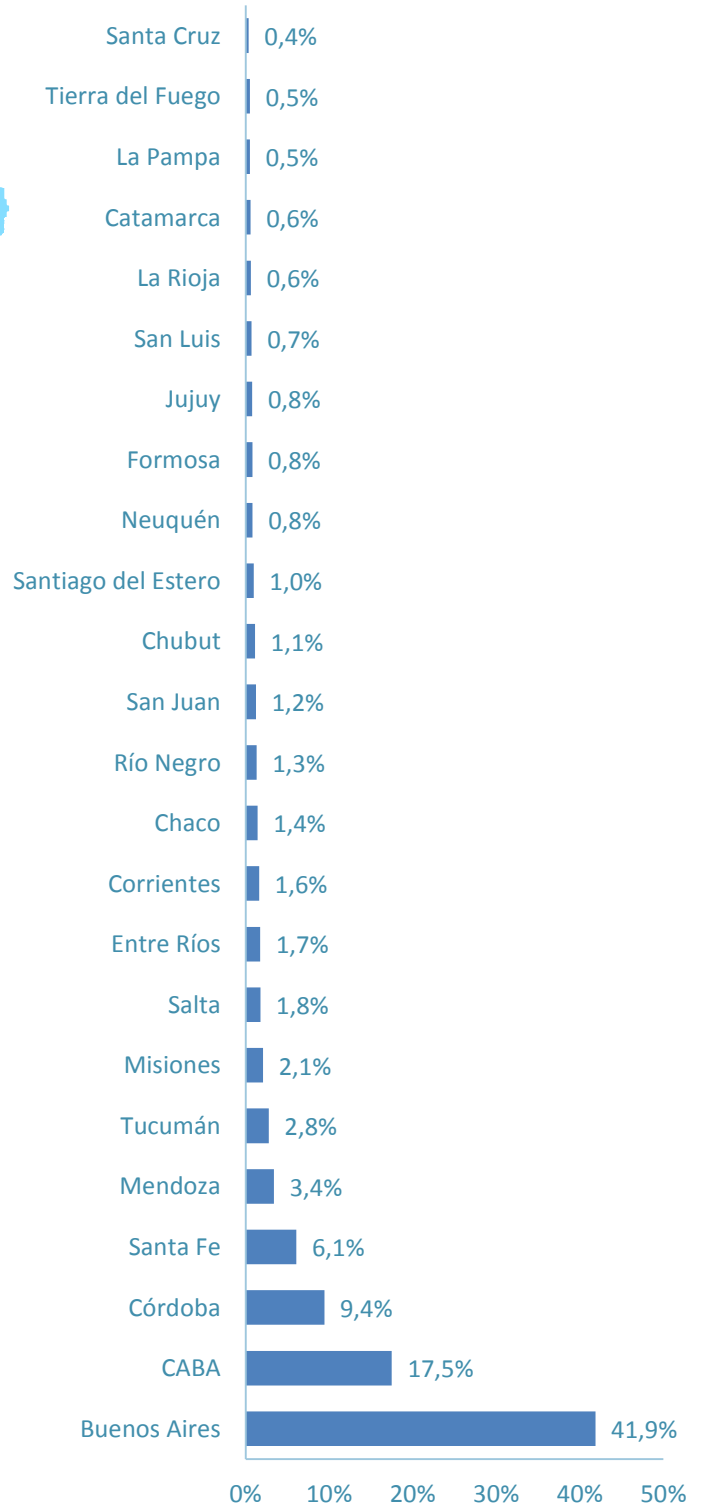

04

DESPLIEGUE

4G

VARIABLE INDICADOR	FUENTE / DETALLE
Datos demográficos Viviendas / Habitantes y de superficie	INDEC: Censo 2010 Serie B N° 2 Tomo 1 (Acceso web: http://www.censo2010.indec.gov.ar/cuadrosDefinitivos/Total_pais/V1- Total_pais.xls).
Resto de la Información (Líneas, Accesos, Cobertura, etc.)	Resolución CNC N° 2220/2012
Despliegue 4G	Resolución CNC N° 1494/2015
AMBA	Área Metropolitana Buenos Aires, para los casos de telefonía fija, dada la metodología de asignación de numeración, las líneas en servicio para CABA son estimadas. Para el análisis de la portabilidad numérica se debe utilizar el AMBA en vez de CABA, dada la metodología de asignación de numeración.

Evolución de Radiobases 4G País

Composición Radiobases a nivel nacional 1er Semestre Año 2016

DISTRIBUCION RADIOBASES 4G

- PROVINCIAS CON MÁS DE 1.000 RADIOBASES
- PROVINCIAS ENTRE 500 Y 1.000 RADIOBASES
- PROVINCIAS ENTRE 100 Y 500 RADIOBASES
- PROVINCIAS POR DEBAJO DE 100 RADIOBASES

DISTRIBUCION RADIOBASES 3G

- PROVINCIAS CON MÁS DE 1.000 RADIOBASES
- PROVINCIAS ENTRE 500 Y 1.000 RADIOBASES
- PROVINCIAS ENTRE 100 Y 500 RADIOBASES
- PROVINCIAS POR DEBAJO DE 100 RADIOBASES

DISTRIBUCION RADIOBASES 2G

- PROVINCIAS CON MÁS DE 2.000 RADIOBASES
- PROVINCIAS ENTRE 1.000 Y 2.000 RADIOBASES
- PROVINCIAS ENTRE 500 Y 1.000 RADIOBASES
- PROVINCIAS POR DEBAJO DE 500 RADIOBASES