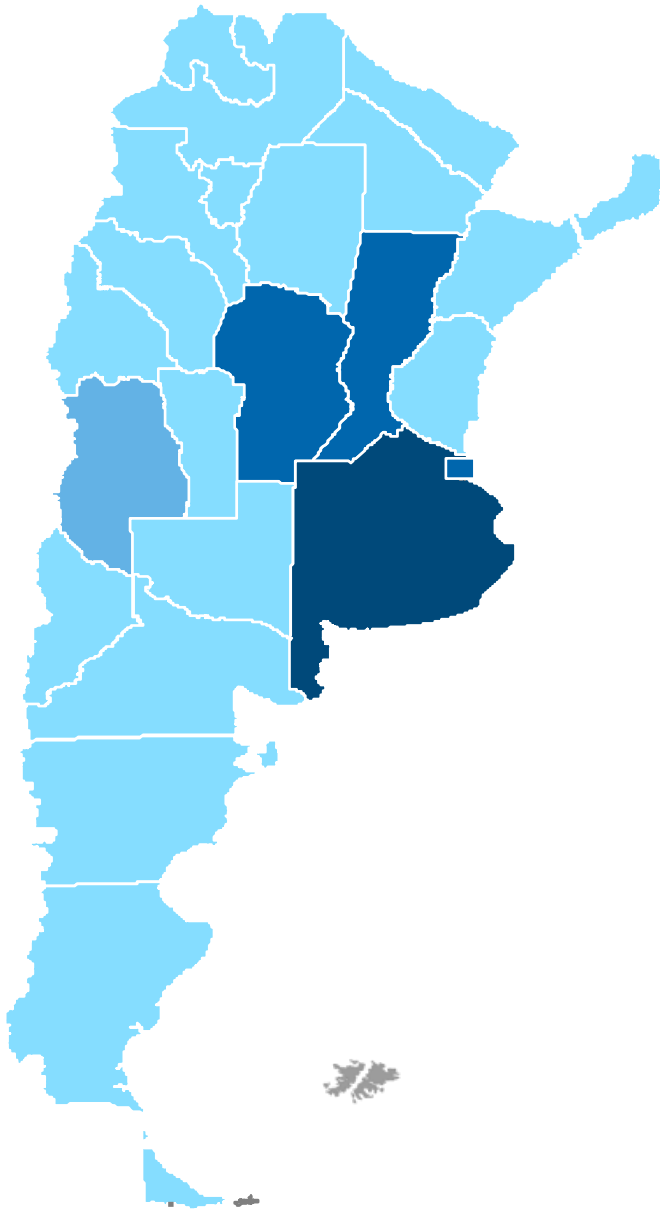

04

DESPLIEGUE

4G

VARIABLE INDICADOR	FUENTE / DETALLE
Datos demográficos Viviendas / Habitantes y de superficie	INDEC: Censo 2010 Serie B N° 2 Tomo 1 (Acceso web: http://www.censo2010.indec.gov.ar/cuadrosDefinitivos/Total_pais/V1- Total_pais.xls).
Resto de la Información (Líneas, Accesos, Cobertura, etc.)	Resolución CNC N° 2220/2012
Despliegue 4G	Resolución CNC N° 1494/2015
AMBA	Área Metropolitana Buenos Aires, para los casos de telefonía fija, dada la metodología de asignación de numeración, las líneas en servicio para CABA son estimadas. Para el análisis de la portabilidad numérica se debe utilizar el AMBA en vez de CABA, dada la metodología de asignación de numeración.

Evolución de Radiobases 4G País

Composición Radiobases a nivel nacional 1er Semestre Año 2016

DISTRIBUCION RADIOBASES 4G

- PROVINCIAS CON MÁS DE 1.000 RADIOBASES
- PROVINCIAS ENTRE 500 Y 1.000 RADIOBASES
- PROVINCIAS ENTRE 100 Y 500 RADIOBASES
- PROVINCIAS POR DEBAJO DE 100 RADIOBASES

DISTRIBUCION RADIOBASES 3G

- PROVINCIAS CON MÁS DE 1.000 RADIOBASES
- PROVINCIAS ENTRE 500 Y 1.000 RADIOBASES
- PROVINCIAS ENTRE 100 Y 500 RADIOBASES
- PROVINCIAS POR DEBAJO DE 100 RADIOBASES

DISTRIBUCION RADIOBASES 2G

- PROVINCIAS CON MÁS DE 2.000 RADIOBASES
- PROVINCIAS ENTRE 1.000 Y 2.000 RADIOBASES
- PROVINCIAS ENTRE 500 Y 1.000 RADIOBASES
- PROVINCIAS POR DEBAJO DE 500 RADIOBASES