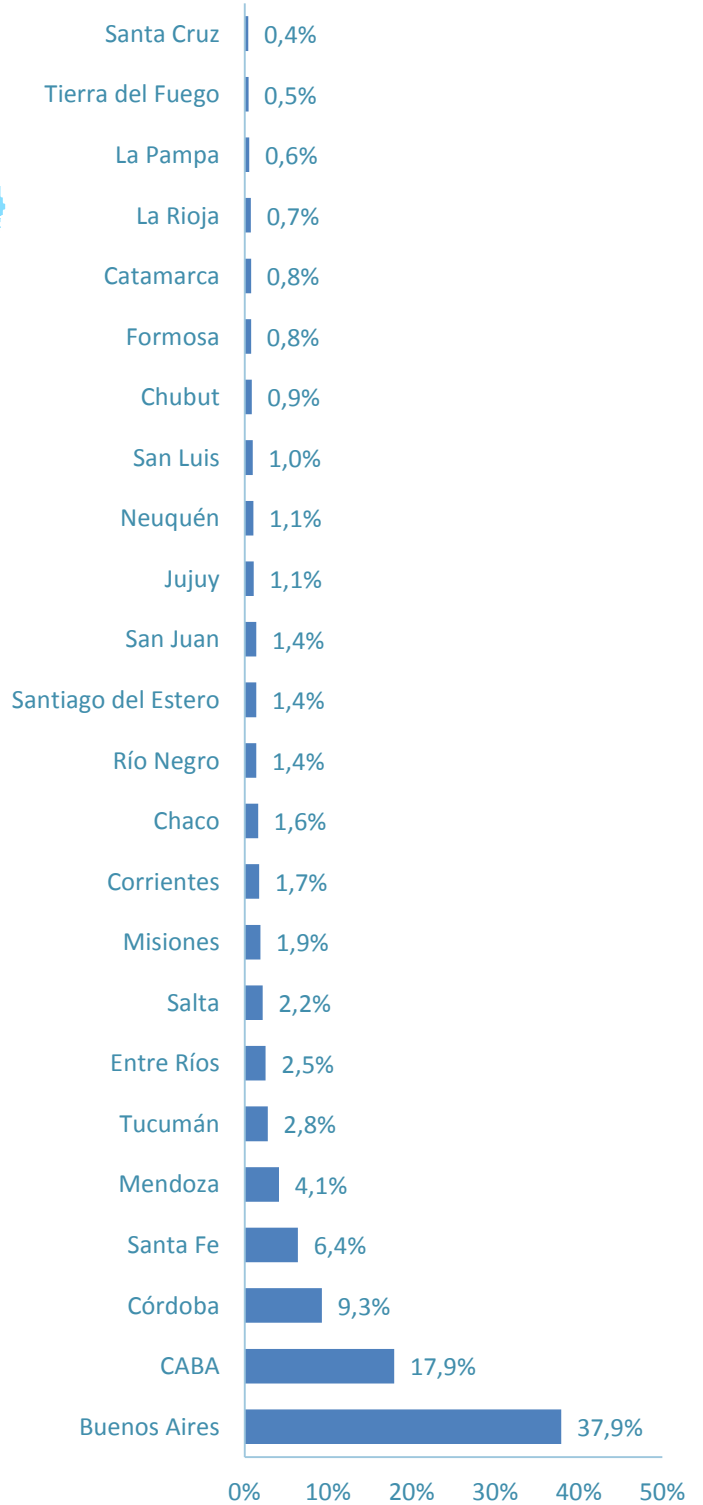

04

DESPLIEGUE

4G

VARIABLE INDICADOR	FUENTE / DETALLE
Datos demográficos Viviendas / Habitantes y de superficie	INDEC: Censo 2010 Serie B N° 2 Tomo 1 (Acceso web: http://www.censo2010.indec.gov.ar/cuadrosDefinitivos/Total_pais/V1- Total_pais.xls).
Resto de la Información (Líneas, Accesos, Cobertura, etc.)	Resolución CNC N° 2220/2012
Despliegue 4G	Resolución CNC N° 1494/2015
AMBA	Área Metropolitana Buenos Aires, para los casos de telefonía fija, dada la metodología de asignación de numeración, las líneas en servicio para CABA son estimadas. Para el análisis de la portabilidad numérica se debe utilizar el AMBA en vez de CABA, dada la metodología de asignación de numeración.

Evolución de Radiobases 4G País

Composición Radiobases a nivel nacional 1er Semestre Año 2016

DISTRIBUCION RADIOBASES 4G

- PROVINCIAS CON MÁS DE 1.000 RADIOBASES
- PROVINCIAS ENTRE 500 Y 1.000 RADIOBASES
- PROVINCIAS ENTRE 100 Y 500 RADIOBASES
- PROVINCIAS POR DEBAJO DE 100 RADIOBASES

DISTRIBUCION RADIOBASES 3G

- PROVINCIAS CON MÁS DE 1.000 RADIOBASES
- PROVINCIAS ENTRE 500 Y 1.000 RADIOBASES
- PROVINCIAS ENTRE 100 Y 500 RADIOBASES
- PROVINCIAS POR DEBAJO DE 100 RADIOBASES

DISTRIBUCION RADIOBASES 2G

- PROVINCIAS CON MÁS DE 2.000 RADIOBASES
- PROVINCIAS ENTRE 1.000 Y 2.000 RADIOBASES
- PROVINCIAS ENTRE 500 Y 1.000 RADIOBASES
- PROVINCIAS POR DEBAJO DE 500 RADIOBASES