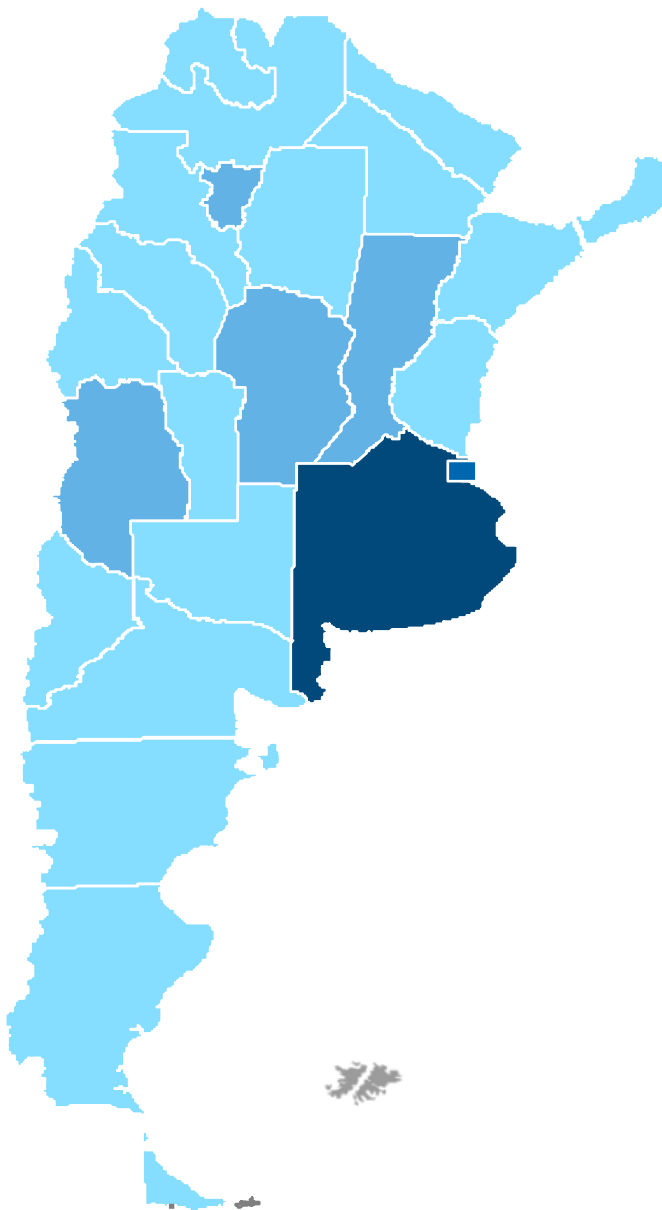

04

DESPLIEGUE

4G

VARIABLE INDICADOR	FUENTE / DETALLE
Datos demográficos Viviendas / Habitantes y de superficie	INDEC: Censo 2010 Serie B N° 2 Tomo 1 (Acceso web: http://www.censo2010.indec.gov.ar/cuadrosDefinitivos/Total_pais/V1- Total_pais.xls).
Resto de la Información (Líneas, Accesos, Cobertura, etc.)	Resolución CNC N° 2220/2012
Despliegue 4G	Resolución CNC N° 1494/2015
AMBA	Área Metropolitana Buenos Aires, para los casos de telefonía fija, dada la metodología de asignación de numeración, las líneas en servicio para CABA son estimadas. Para el análisis de la portabilidad numérica se debe utilizar el AMBA en vez de CABA, dada la metodología de asignación de numeración.

Evolución de Radiobases 4G País

Composición Radiobases a nivel nacional 1er Semestre Año 2016

DISTRIBUCION RADIOBASES 4G

- PROVINCIAS CON MÁS DE 1.000 RADIOBASES
- PROVINCIAS ENTRE 500 Y 1.000 RADIOBASES
- PROVINCIAS ENTRE 100 Y 500 RADIOBASES
- PROVINCIAS POR DEBAJO DE 100 RADIOBASES

DISTRIBUCION RADIOBASES 3G

- PROVINCIAS CON MÁS DE 1.000 RADIOBASES
- PROVINCIAS ENTRE 500 Y 1.000 RADIOBASES
- PROVINCIAS ENTRE 100 Y 500 RADIOBASES
- PROVINCIAS POR DEBAJO DE 100 RADIOBASES

DISTRIBUCION RADIOBASES 2G

- PROVINCIAS CON MÁS DE 2.000 RADIOBASES
- PROVINCIAS ENTRE 1.000 Y 2.000 RADIOBASES
- PROVINCIAS ENTRE 500 Y 1.000 RADIOBASES
- PROVINCIAS POR DEBAJO DE 500 RADIOBASES