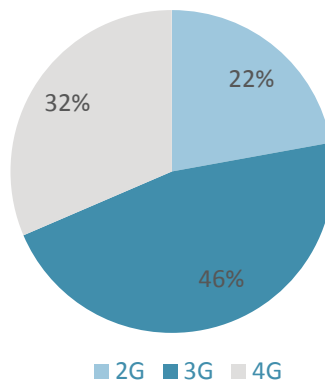

04

DESPLIEGUE

4G

VARIABLE INDICADOR	FUENTE / DETALLE
Datos demográficos Viviendas / Habitantes y de superficie	INDEC: Censo 2010 Serie B N° 2 Tomo 1 (Acceso web: http://www.censo2010.indec.gov.ar/cuadrosDefinitivos/Total_pais/V1- Total_pais.xls).
Resto de la Información (Líneas, Accesos, Cobertura, etc.)	Resolución CNC N° 2220/2012
Despliegue 4G	Resolución CNC N° 1494/2015
AMBA	Área Metropolitana Buenos Aires, para los casos de telefonía fija, dada la metodología de asignación de numeración, las líneas en servicio para CABA son estimadas. Para el análisis de la portabilidad numérica se debe utilizar el AMBA en vez de CABA, dada la metodología de asignación de numeración.

DISTRIBUCION RADIOBASES 4G

En el año 2014 se llamó a Concurso Público para la adjudicación de frecuencias destinadas a la prestación de los Servicios de Comunicaciones Personales (PCS), del Servicio de Radiocomunicaciones Móvil Celular (SRMC) y del Servicio de Comunicaciones Móviles Avanzadas (SCMA); aprobándose el correspondiente Pliego de Bases y Condiciones del Concurso, cuyo Anexo III contempla las obligaciones de los adjudicatarios con relación a la cobertura de servicio dentro de áreas y plazos determinados en diferentes etapas.

Evolución de Radiobases 4G País

Composición Radiobases a nivel nacional 1er Semestre Año 2016

DISTRIBUCION RADIOBASES 4G

- PROVINCIAS CON MÁS DE 1.000 RADIOBASES
- PROVINCIAS ENTRE 500 Y 1.000 RADIOBASES
- PROVINCIAS ENTRE 100 Y 500 RADIOBASES
- PROVINCIAS POR DEBAJO DE 100 RADIOBASES