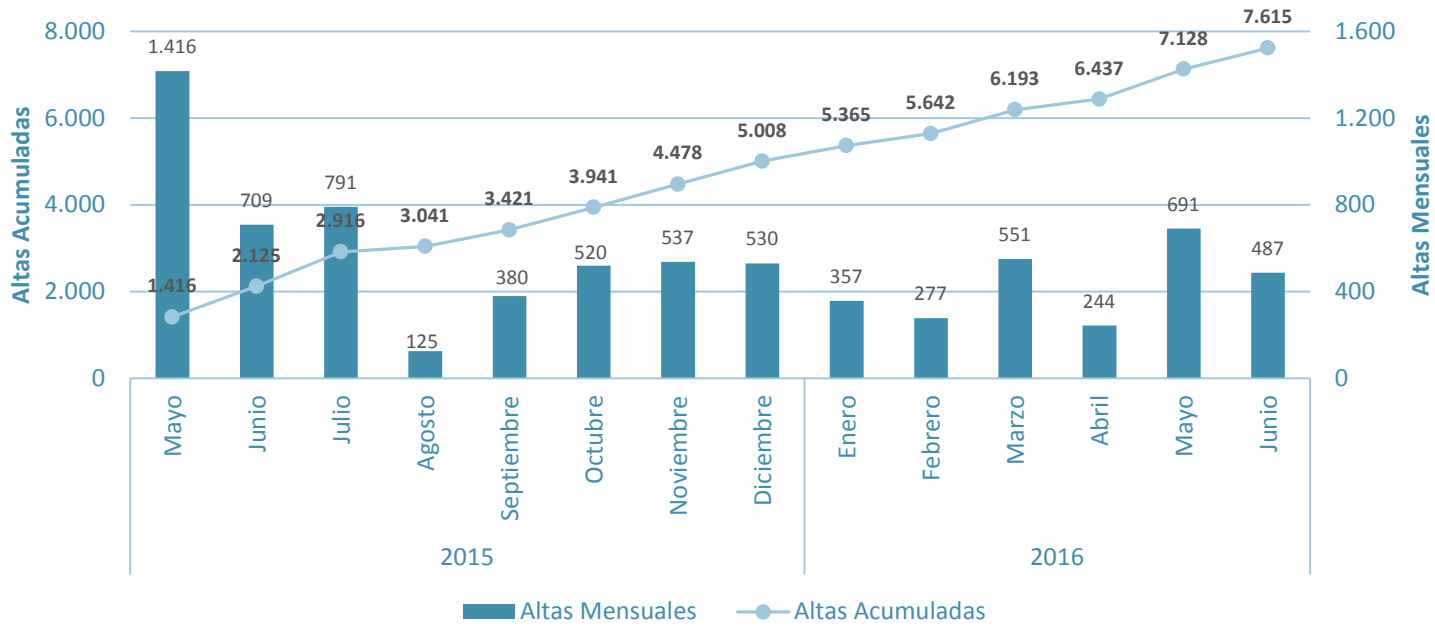

04

DESPLIEGUE

4G

VARIABLE INDICADOR	FUENTE / DETALLE
Datos demográficos Viviendas / Habitantes y de superficie	INDEC: Censo 2010 Serie B N° 2 Tomo 1 (Acceso web: http://www.censo2010.indec.gov.ar/cuadrosDefinitivos/Total_pais/V1- Total_pais.xls).
Resto de la Información (Líneas, Accesos, Cobertura, etc.)	Resolución CNC N° 2220/2012
Despliegue 4G	Resolución CNC N° 1494/2015
AMBA	Área Metropolitana Buenos Aires, para los casos de telefonía fija, dada la metodología de asignación de numeración, las líneas en servicio para CABA son estimadas. Para el análisis de la portabilidad numérica se debe utilizar el AMBA en vez de CABA, dada la metodología de asignación de numeración.

DISTRIBUCION RADIOBASES 4G

En el año 2014 se llamó a Concurso Público para la adjudicación de frecuencias destinadas a la prestación de los Servicios de Comunicaciones Personales (PCS), del Servicio de Radiocomunicaciones Móvil Celular (SRMC) y del Servicio de Comunicaciones Móviles Avanzadas (SCMA); aprobándose el correspondiente Pliego de Bases y Condiciones del Concurso, cuyo Anexo III contempla las obligaciones de los adjudicatarios con relación a la cobertura de servicio dentro de áreas y plazos determinados en diferentes etapas.

Evolución de Radiobases 4G País

Composición Radiobases a nivel nacional 1er Semestre Año 2016

DISTRIBUCION RADIOBASES 4G

- PROVINCIAS CON MÁS DE 1.000 RADIOBASES
- PROVINCIAS ENTRE 500 Y 1.000 RADIOBASES
- PROVINCIAS ENTRE 100 Y 500 RADIOBASES
- PROVINCIAS POR DEBAJO DE 100 RADIOBASES